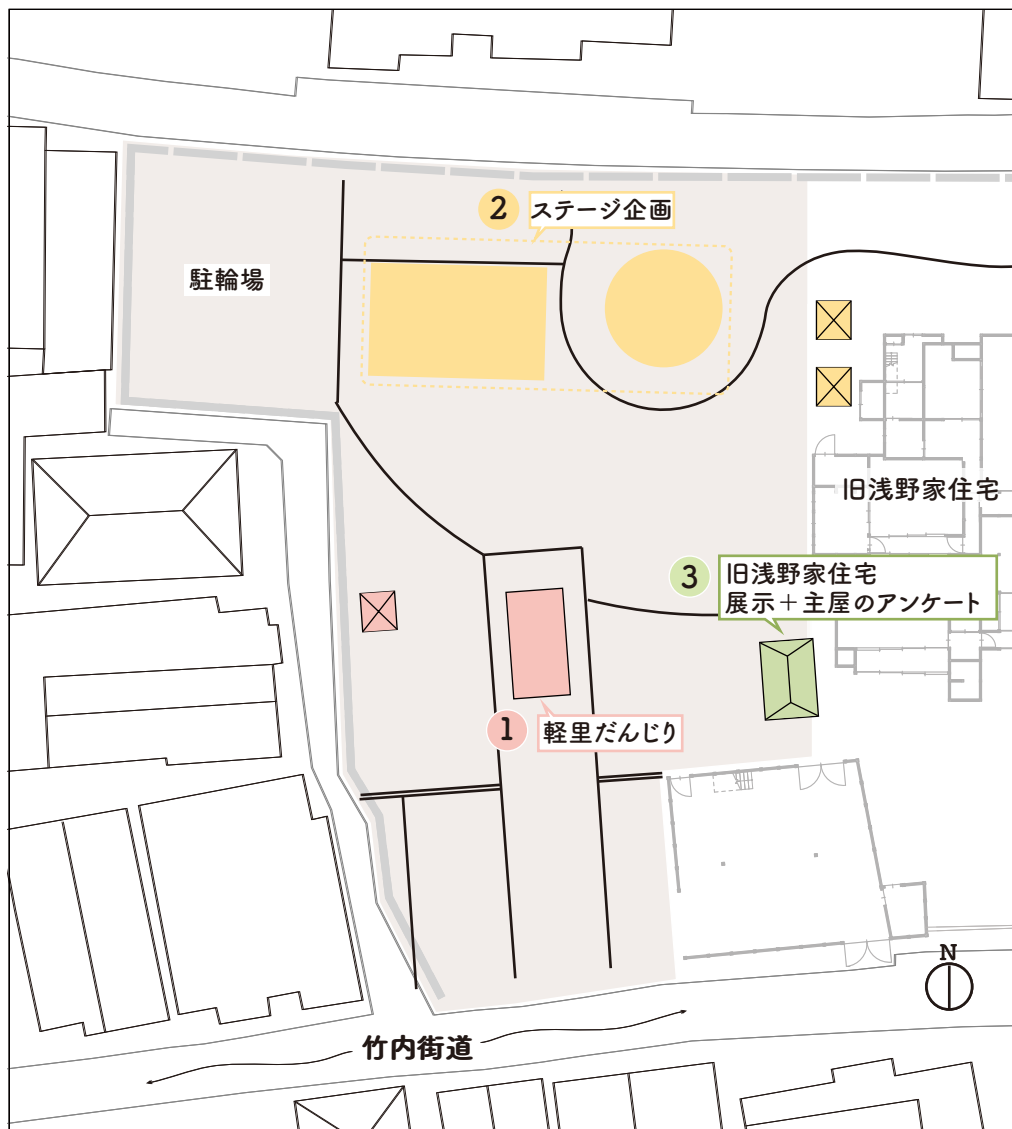

はびきの
オールスターチア
SWANS

関西大学
吹奏楽サークル
Bis

10:00 ~ 15:00

10月12日(日)

軽里だんじり

ステージパフォーマンス

- ・はびきのオールスターチア SWANS
- ・K Dance Studio

これまでの旧浅野家住宅の取り組みの展示

10:35 ~ 12:20

はびきの
オールスターチア
SWANS

K Dance Studio

10:00 ~ 14:00

Map

ステージパフォーマンス ②

はびきのオールスターチア SWANS

O11日(土)11:15 ~ 11:35