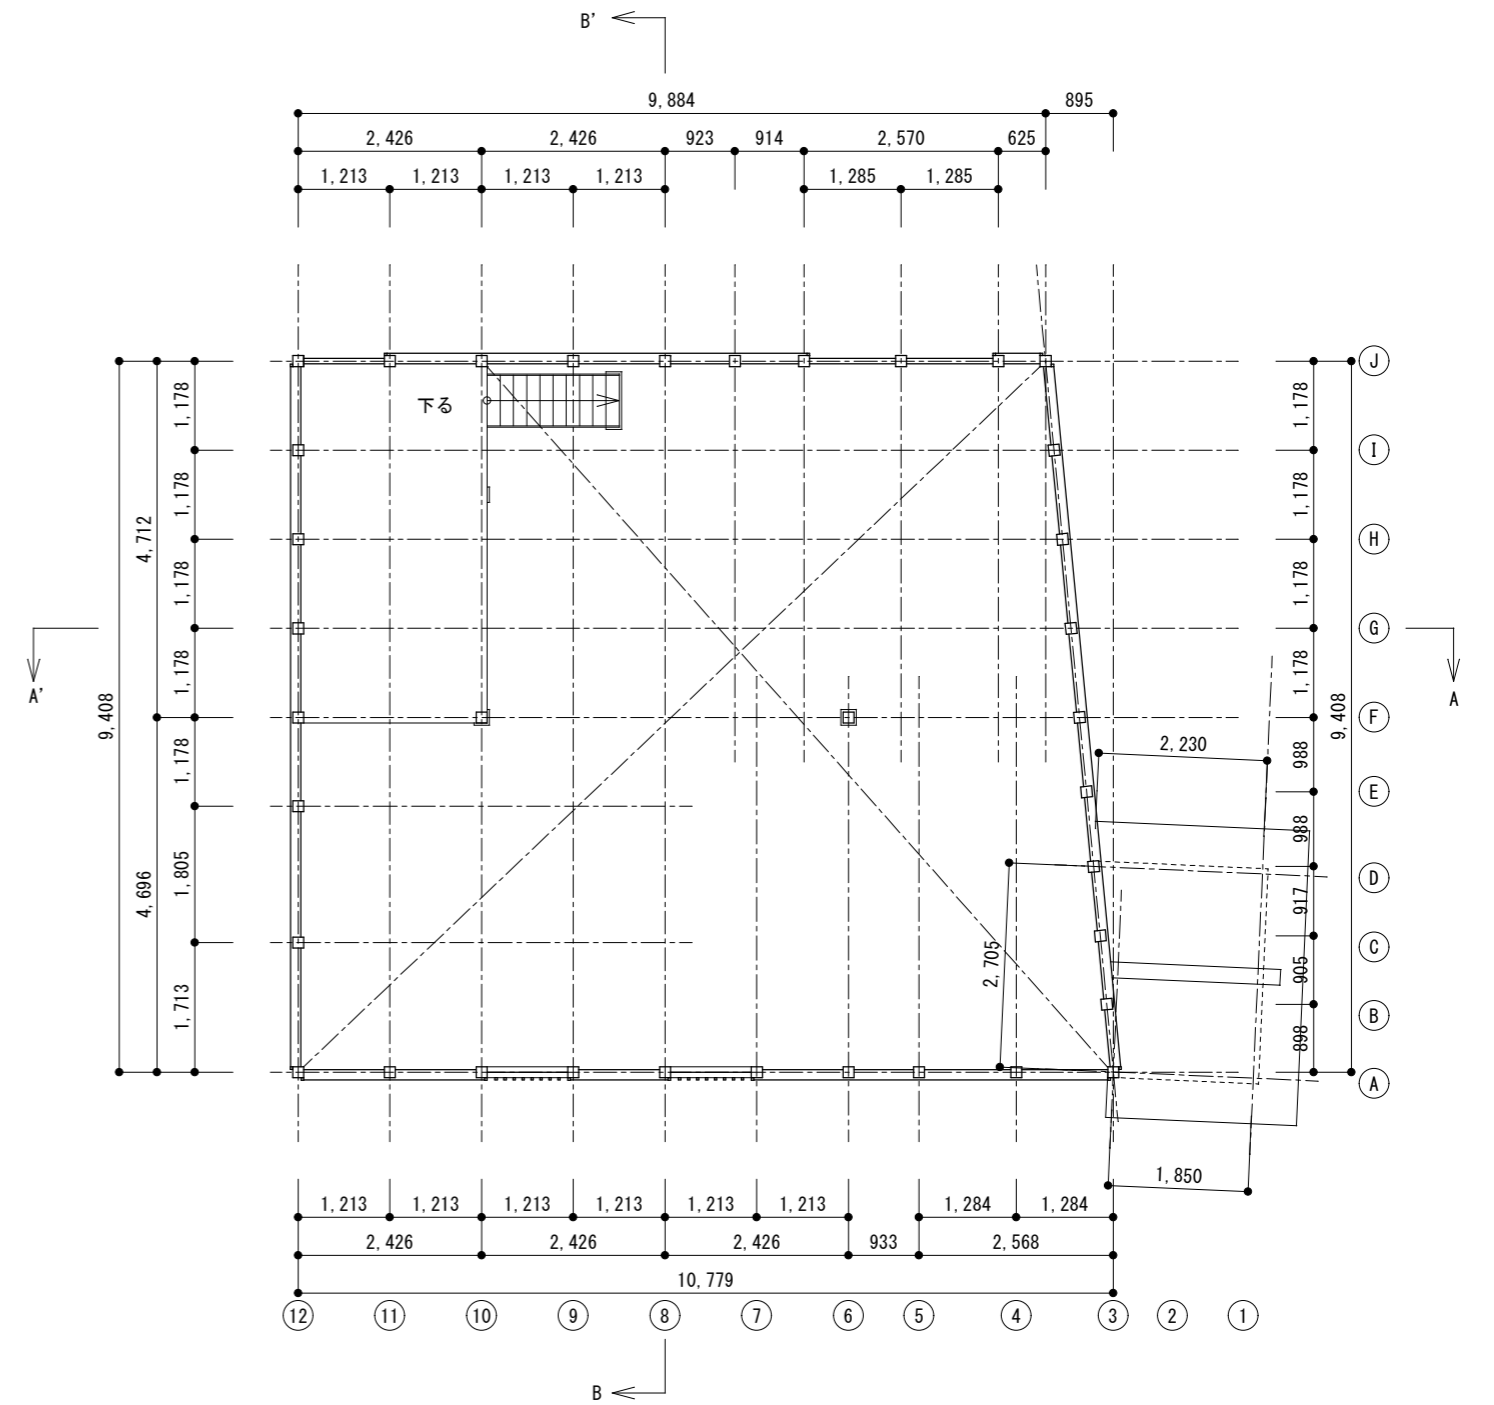

ミセ東 現況 1階平面図

ミセ東 現況 2階平面図

工事名	羽曳野市 旧浅野家住宅 基本計画	図名	ミセ東 現況平面図	日付	2023.3.6	特定非営利活動法人 京町家再生研究会	NO	13
		縮尺	S=1/100	変更				