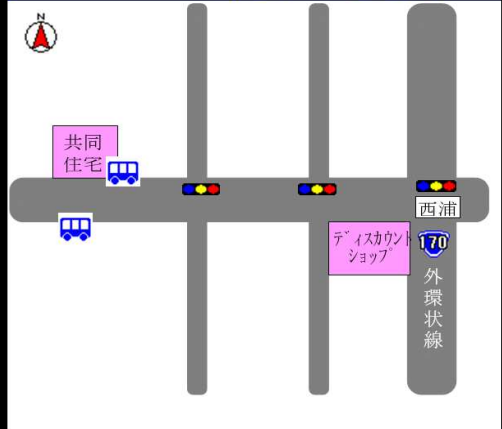

- ◆バス停名横の数字は、そのバス停に停車するバスの号車です。
- ◆バス停が2ヶ所ある場合、反対側のバス停で待たない様にお気を付けください。
- ◆バス停が1ヶ所の場合は、どちらの向き行きもそのバス停でお待ちください。

か行

グラウンド・ゴルフ場（道の駅）③、⑤、⑥号車

蔵之内 ③、⑤号車

グリーンハイツ ④号車

光陽台 ②、③、⑤号車

駒ヶ谷 ②号車

誉田5丁目 ③、⑤号車

誉田6丁目 ③、⑤号車

誉田7丁目 ③、⑤号車