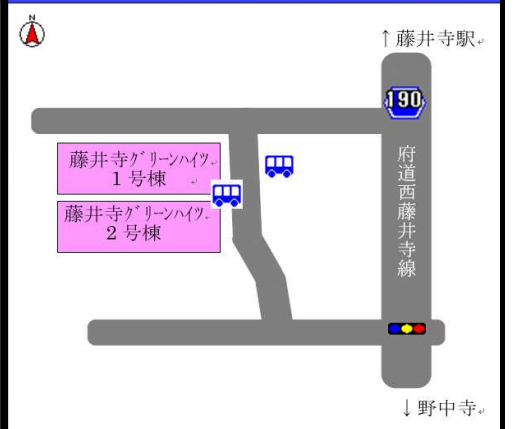

- ◆バス停名横の数字は、そのバス停に停車するバスの号車です。
- ◆バス停が2ヶ所ある場合、反対側のバス停で待たない様にお気を付けください。
- ◆バス停が1ヶ所の場合は、どちらの向き行きもそのバス停でお待ちください。

か行

グラウンド・ゴルフ場（道の駅）③、⑤、⑥号車

蔵之内 ③、⑤号車

グリーンハイツ ④号車

光陽台 ②、③、⑤号車

駒ヶ谷 ②号車

誉田5丁目 ③、⑤号車

誉田6丁目 ③、⑤号車

誉田7丁目 ③、⑤号車