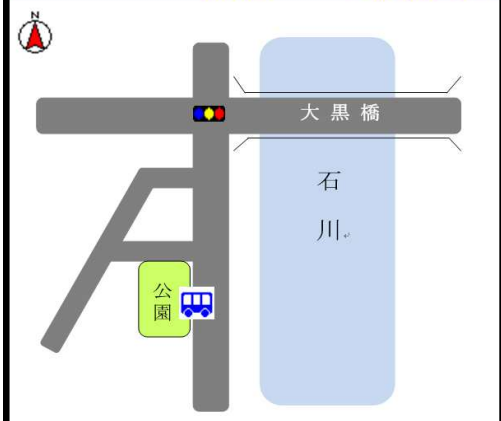

- ◆バス停名横の数字は、そのバス停に停車するバスの号車です。
- ◆バス停が2ヶ所ある場合、反対側のバス停で待たない様にお気を付けください。
- ◆バス停が1ヶ所の場合は、どちらの向き行きもそのバス停でお待ちください。

か行

グラウンド・ゴルフ場（道の駅）③、⑤、⑥号車

蔵之内 ③、⑤号車

グリーンハイツ ④号車

光陽台 ②、③、⑤号車

駒ヶ谷 ②号車

誉田5丁目 ③、⑤号車

誉田6丁目 ③、⑤号車

誉田7丁目 ③、⑤号車