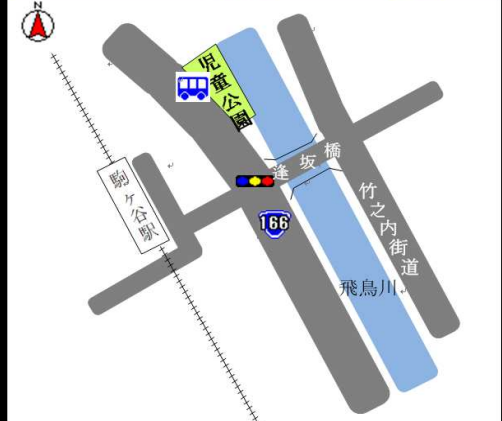

- ◆バス停名横の数字は、そのバス停に停車するバスの号車です。
- ◆バス停が2ヶ所ある場合、反対側のバス停で待たない様にお気を付けください。
- ◆バス停が1ヶ所の場合は、どちらの向き行きもそのバス停でお待ちください。

か行

グラウンド・ゴルフ場（道の駅）③、⑤、⑥号車

蔵之内 ③、⑤号車

グリーンハイツ ④号車

光陽台 ②、③、⑤号車

駒ヶ谷 ②号車

誉田5丁目 ③、⑤号車

誉田6丁目 ③、⑤号車

誉田7丁目 ③、⑤号車