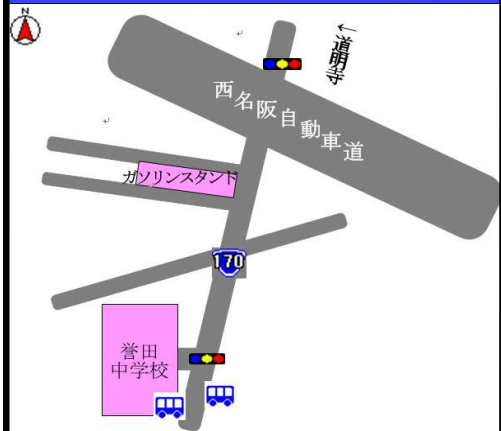

- ◆バス停名横の数字は、そのバス停に停車するバスの号車です。
- ◆バス停が2ヶ所ある場合、反対側のバス停で待たない様にお気を付けください。
- ◆バス停が1ヶ所の場合は、どちらの向き行きもそのバス停でお待ちください。

か行

グラウンド・ゴルフ場（道の駅）③、⑤、⑥号車

蔵之内 ③、⑤号車

グリーンハイツ ④号車

光陽台 ②、③、⑤号車

駒ヶ谷 ②号車

誉田5丁目 ③、⑤号車

誉田6丁目 ③、⑤号車

誉田7丁目 ③、⑤号車