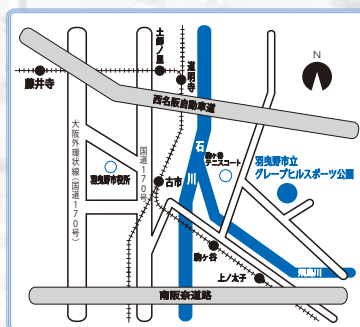

### 親子ふれ愛ミニイベント

ふれ愛広場は、青少年の健全育成を目的とし、安全で安心にご利用頂けるキャンプ場としてオープンしました。

**グレイプヒルスポーツ公園  
野外活動広場『ふれ愛広場』**  
羽曳野市駒ヶ谷 850 番地 ☎ 958-5511

**施設概要**

- キャンプ場 8 サイト（芝生張り、各約 70 m<sup>2</sup>）
- 炊事設備（炊事場、釜戸）
- ロープクライミング
- 芝生すべり ○滑り台 ○巨大船型遊具
- 砂場 ○噴水設備等