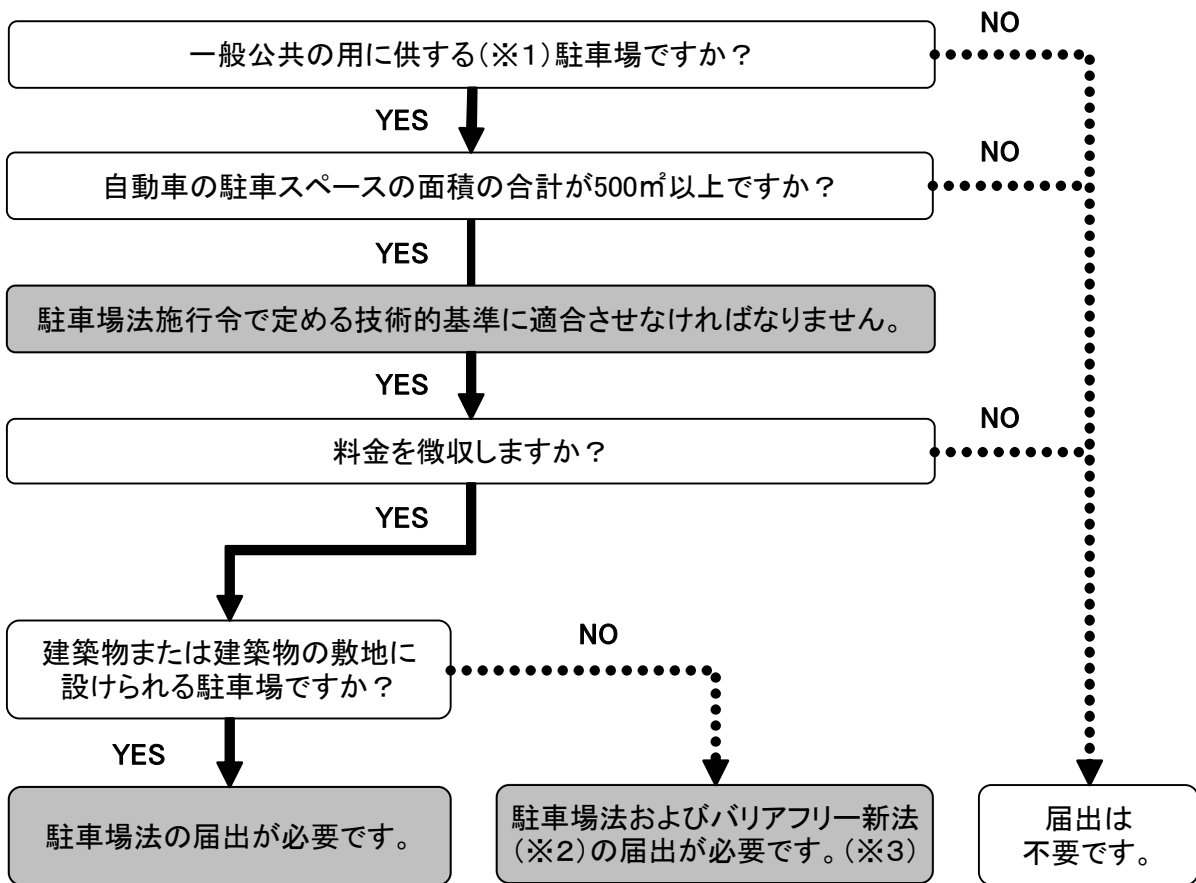

## 路外駐車場届出フロー

※1 一般公共の用に供する駐車場とは、不特定多数の人が利用できる駐車場で、コインパーキングや一般的な商業施設用駐車場などのことであり、月極駐車場や社員用駐車場などは含みません。

※2 『高齢者、障害者等の移動等の円滑化の促進に関する法律』

※3 『バリアフリー新法』に基づく『路外駐車場移動等円滑化基準』に適合させなければなりません。