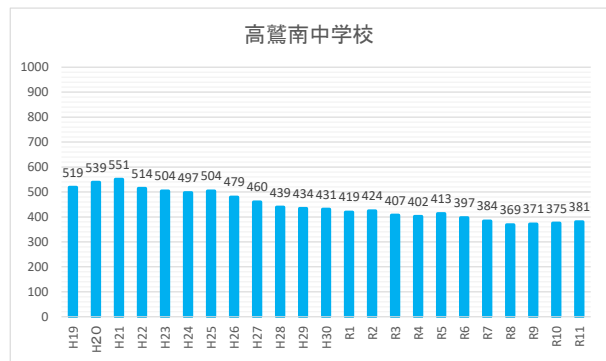

西圏域 中学校別 児童生徒数推移（令和6年以降は出生数よ 資料1-①

西圏域 小学校別 児童生徒数推移(R6以降は出生数より)

資料1-②

高鷲中学校区

高鷲南中学校区