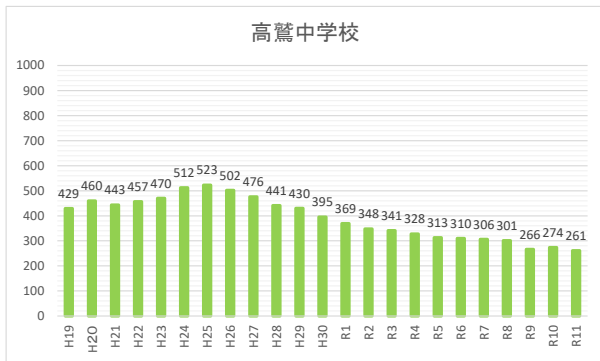

西圏域 中学校別 児童生徒数推移（令和6年以降は出生数よ 資料1-①

西圏域 小学校別 児童生徒数推移(R6以降は出生数より)

資料1-②

高鷲中学校区

高鷲南中学校区