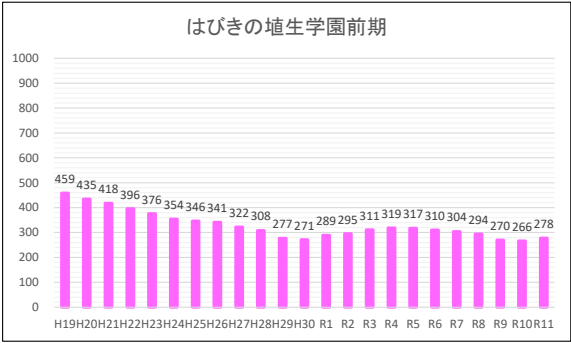

中圏域 中学校別 児童生徒数推移（令和6年以降は出生数よ 資料4-①

はびきの殖生学園後期

河原城中学校

峰塚中学校

はびきの埴生学園

河原城中学校区

峰塚中学校区