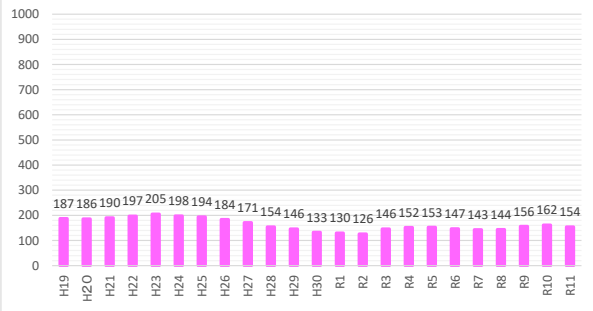

中圏域 中学校別 児童生徒数推移（令和6年以降は出生数よ 資料4-①

はびきの殖生学園後期

河原城中学校

峰塚中学校

はびきの埴生学園

河原城中学校区

峰塚中学校区