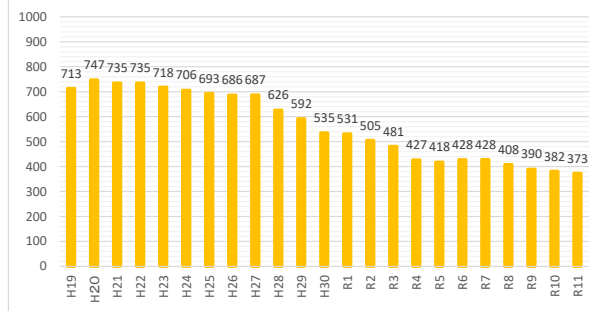

中圏域 中学校別 児童生徒数推移（令和6年以降は出生数よ 資料4-①

はびきの殖生学園後期

河原城中学校

峰塚中学校

はびきの埴生学園

河原城中学校区

峰塚中学校区