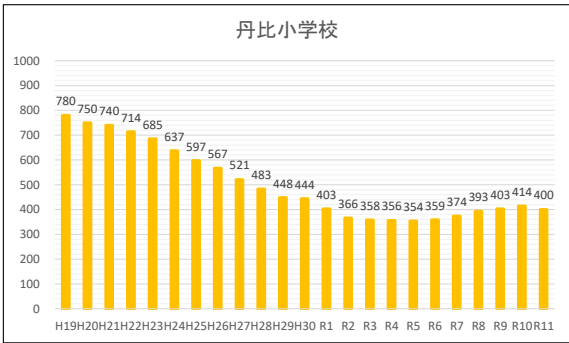

中圏域 中学校別 児童生徒数推移（令和6年以降は出生数よ 資料4-①

はびきの殖生学園後期

河原城中学校

峰塚中学校

はびきの埴生学園

河原城中学校区

峰塚中学校区