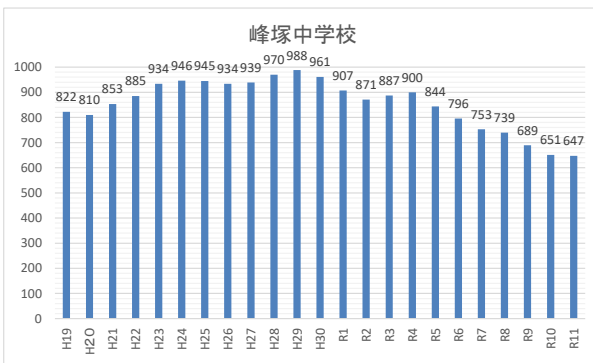

中圏域 中学校別 児童生徒数推移（令和6年以降は出生数よ 資料4-①

はびきの殖生学園後期

河原城中学校

峰塚中学校

はびきの埴生学園

河原城中学校区

峰塚中学校区