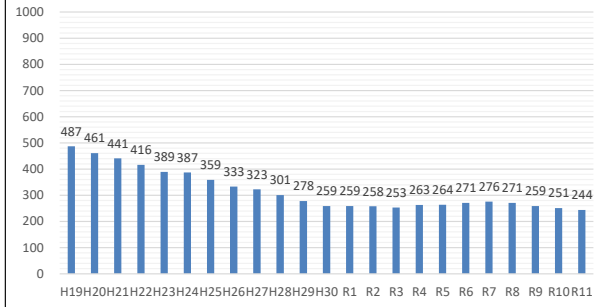

# 小学校別 児童生徒数推移(R6以降は出生数より予測)

資料5

高鷲南小学校

古市南小学校

恵我之荘小学校

殖生南小学校

高鷲北小学校

西浦東小学校