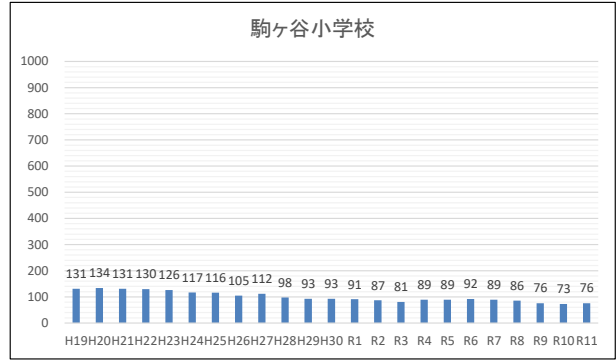

# 小学校別 児童生徒数推移(R6以降は出生数より予測)

資料5

高鷲南小学校

古市南小学校

恵我之荘小学校

殖生南小学校

高鷲北小学校

西浦東小学校