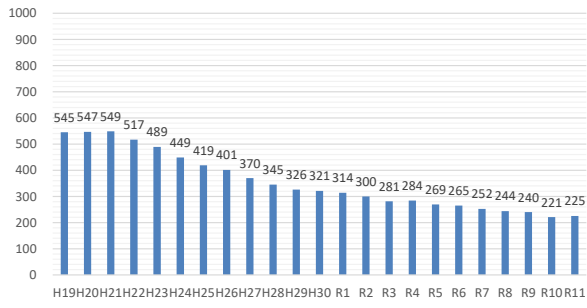

# 小学校別 児童生徒数推移(R6以降は出生数より予測)

資料5

高鷲南小学校

古市南小学校

恵我之荘小学校

殖生南小学校

高鷲北小学校

西浦東小学校