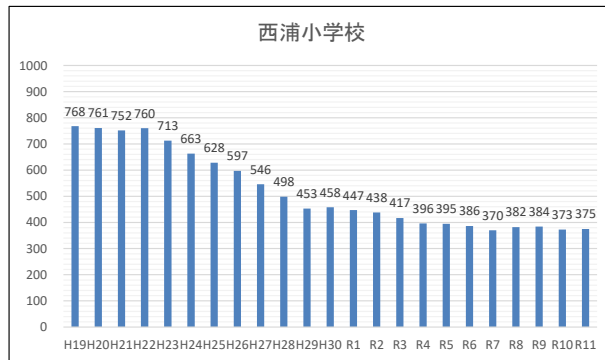

# 小学校別 児童生徒数推移(R6以降は出生数より予測)

資料5

高鷲南小学校

古市南小学校

恵我之荘小学校

殖生南小学校

高鷲北小学校

西浦東小学校