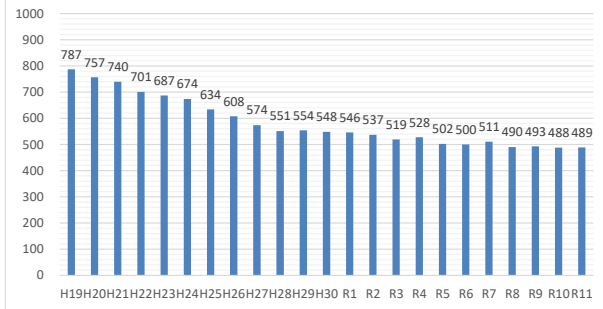

# 小学校別 児童生徒数推移(R6以降は出生数より予測)

資料5

高鷲南小学校

古市南小学校

恵我之荘小学校

殖生南小学校

高鷲北小学校

西浦東小学校