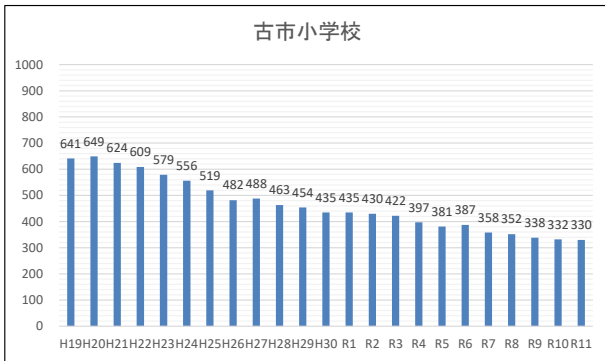

# 小学校別 児童生徒数推移(R6以降は出生数より予測)

資料5

高鷲南小学校

古市南小学校

恵我之荘小学校

殖生南小学校

高鷲北小学校

西浦東小学校