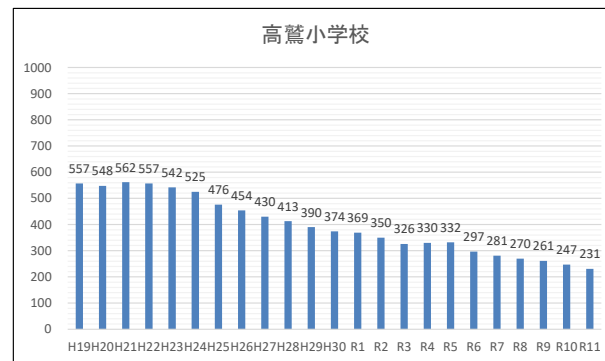

# 小学校別 児童生徒数推移(R6以降は出生数より予測)

資料5

高鷲南小学校

古市南小学校

恵我之荘小学校

殖生南小学校

高鷲北小学校

西浦東小学校