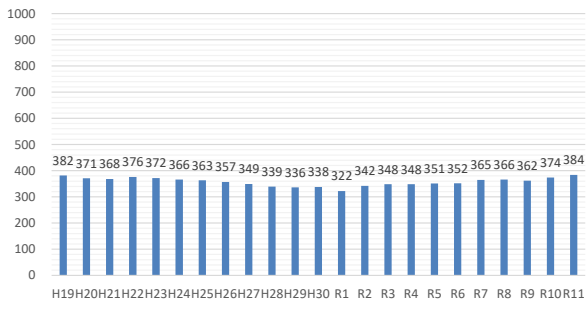

# 小学校別 児童生徒数推移(R6以降は出生数より予測)

資料5

高鷲南小学校

古市南小学校

恵我之荘小学校

殖生南小学校

高鷲北小学校

西浦東小学校