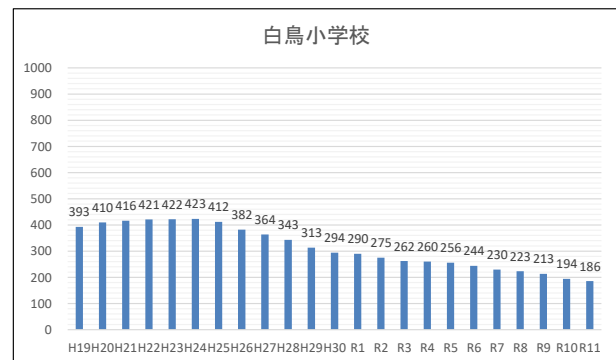

# 小学校別 児童生徒数推移(R6以降は出生数より予測)

資料5

高鷲南小学校

古市南小学校

恵我之荘小学校

殖生南小学校

高鷲北小学校

西浦東小学校