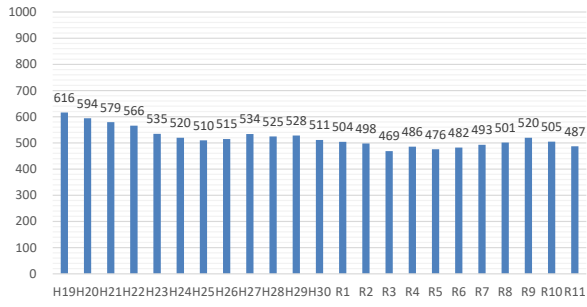

# 小学校別 児童生徒数推移(R6以降は出生数より予測)

資料5

高鷲南小学校

古市南小学校

恵我之荘小学校

殖生南小学校

高鷲北小学校

西浦東小学校