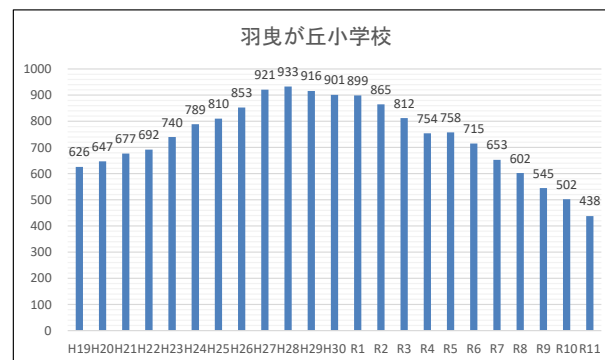

# 小学校別 児童生徒数推移(R6以降は出生数より予測)

資料5

高鷲南小学校

古市南小学校

恵我之荘小学校

殖生南小学校

高鷲北小学校

西浦東小学校