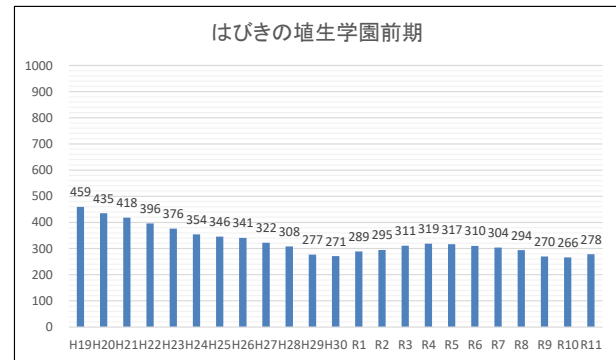

# 小学校別 児童生徒数推移(R6以降は出生数より予測)

資料5

高鷲南小学校

古市南小学校

恵我之荘小学校

殖生南小学校

高鷲北小学校

西浦東小学校