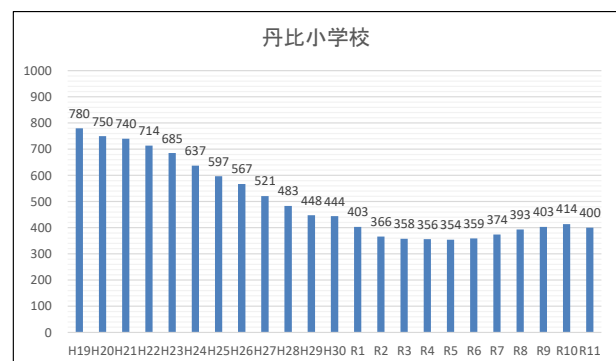

# 小学校別 児童生徒数推移(R6以降は出生数より予測)

資料5

高鷲南小学校

古市南小学校

恵我之荘小学校

殖生南小学校

高鷲北小学校

西浦東小学校