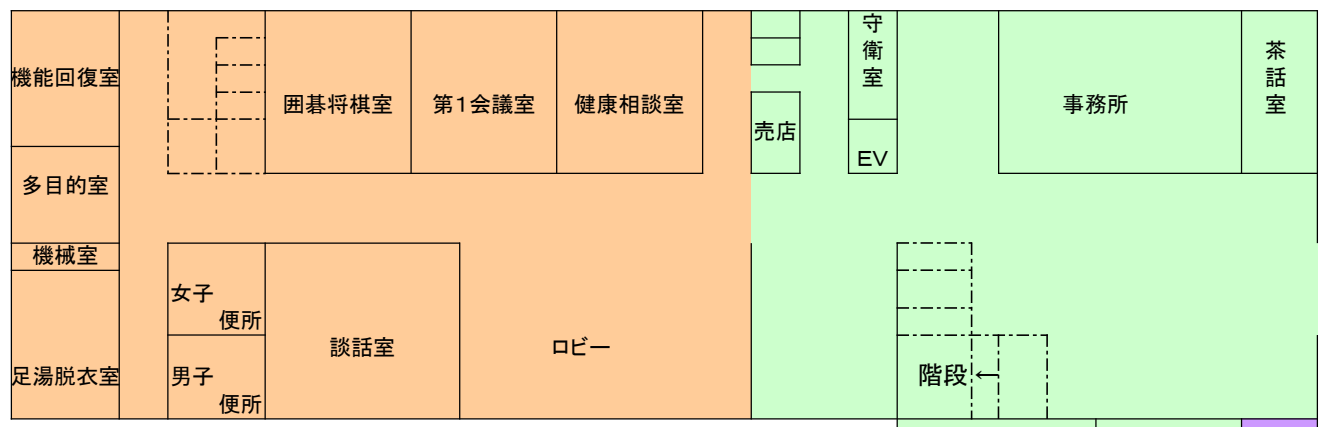

羽曳野市立陵南の森総合センター 館内見取図

老人福祉センター 2F

公民館 2F

3階機械室

老人福祉センター 1F

共用部分

⇔ 出入口

図書館