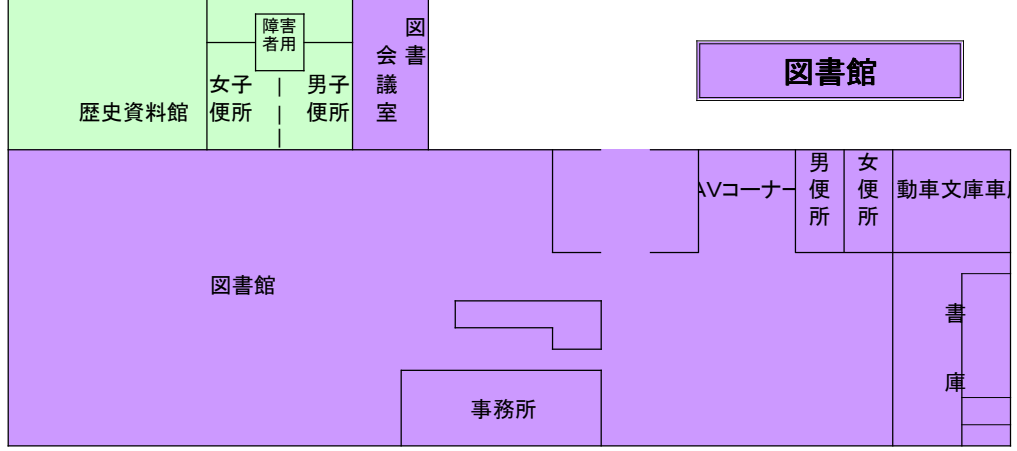

羽曳野市立陵南の森総合センター 館内見取図

老人福祉センター 2F

公民館 2F

3階機械室

老人福祉センター 1F

共用部分

⇔ 出入口

図書館