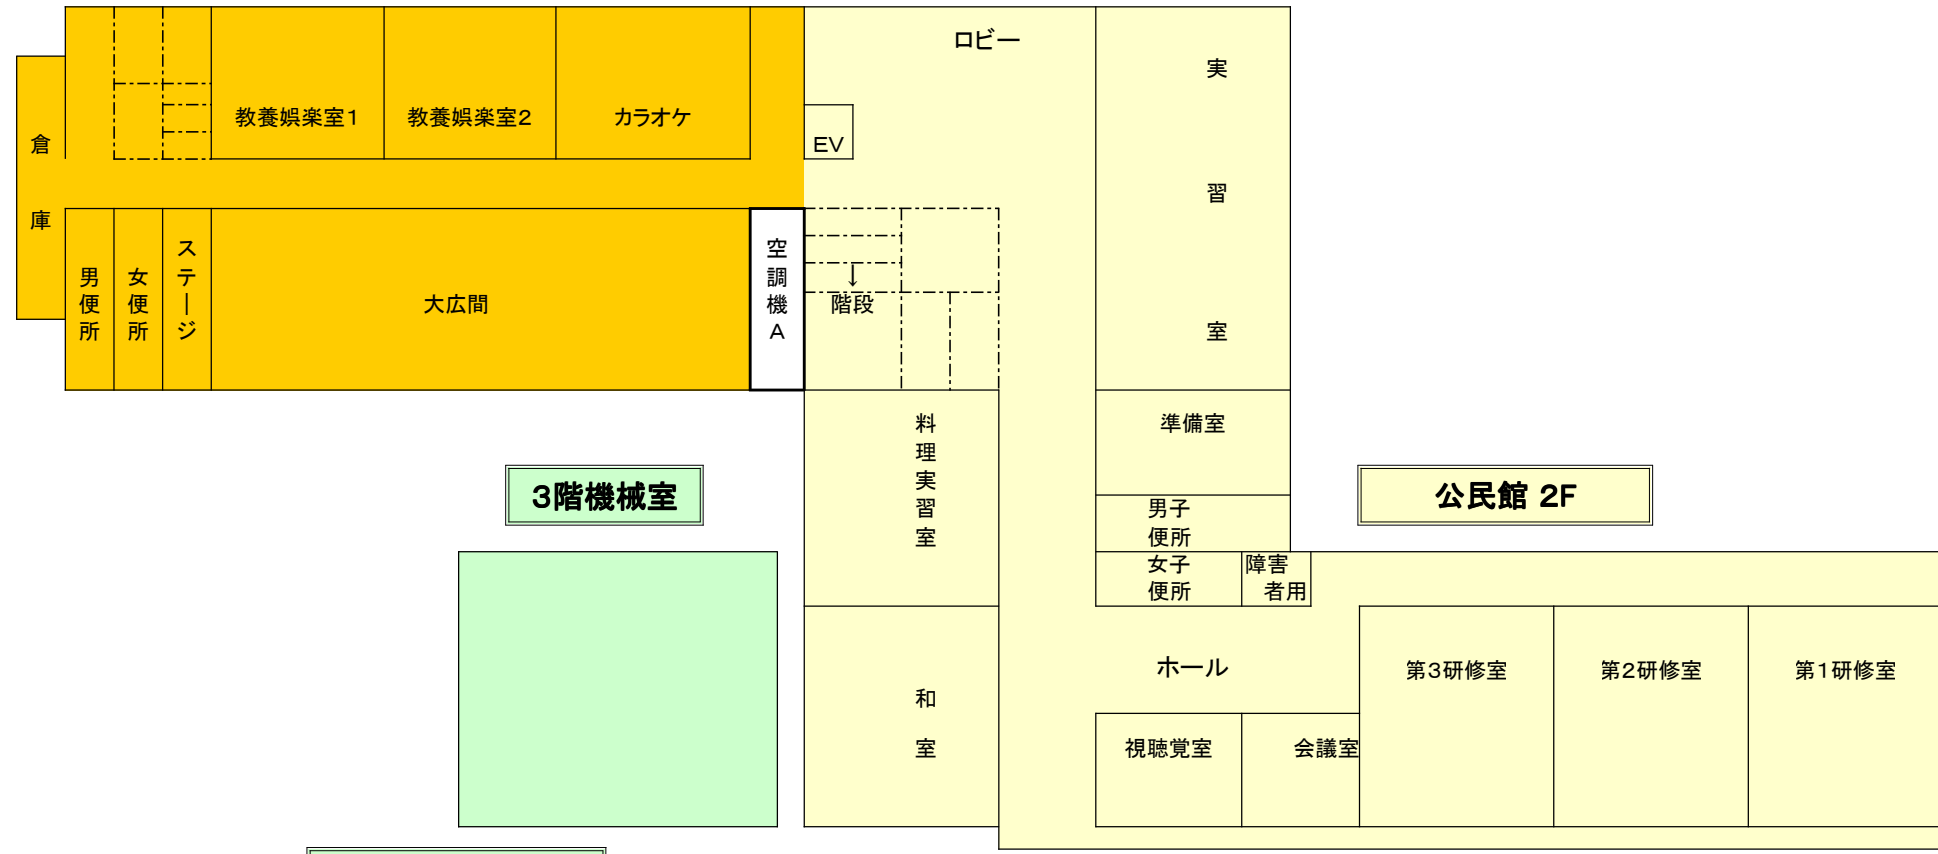

羽曳野市立陵南の森総合センター 館内見取図

老人福祉センター 2F

公民館 2F

3階機械室

老人福祉センター 1F

共用部分

⇔ 出入口

図書館