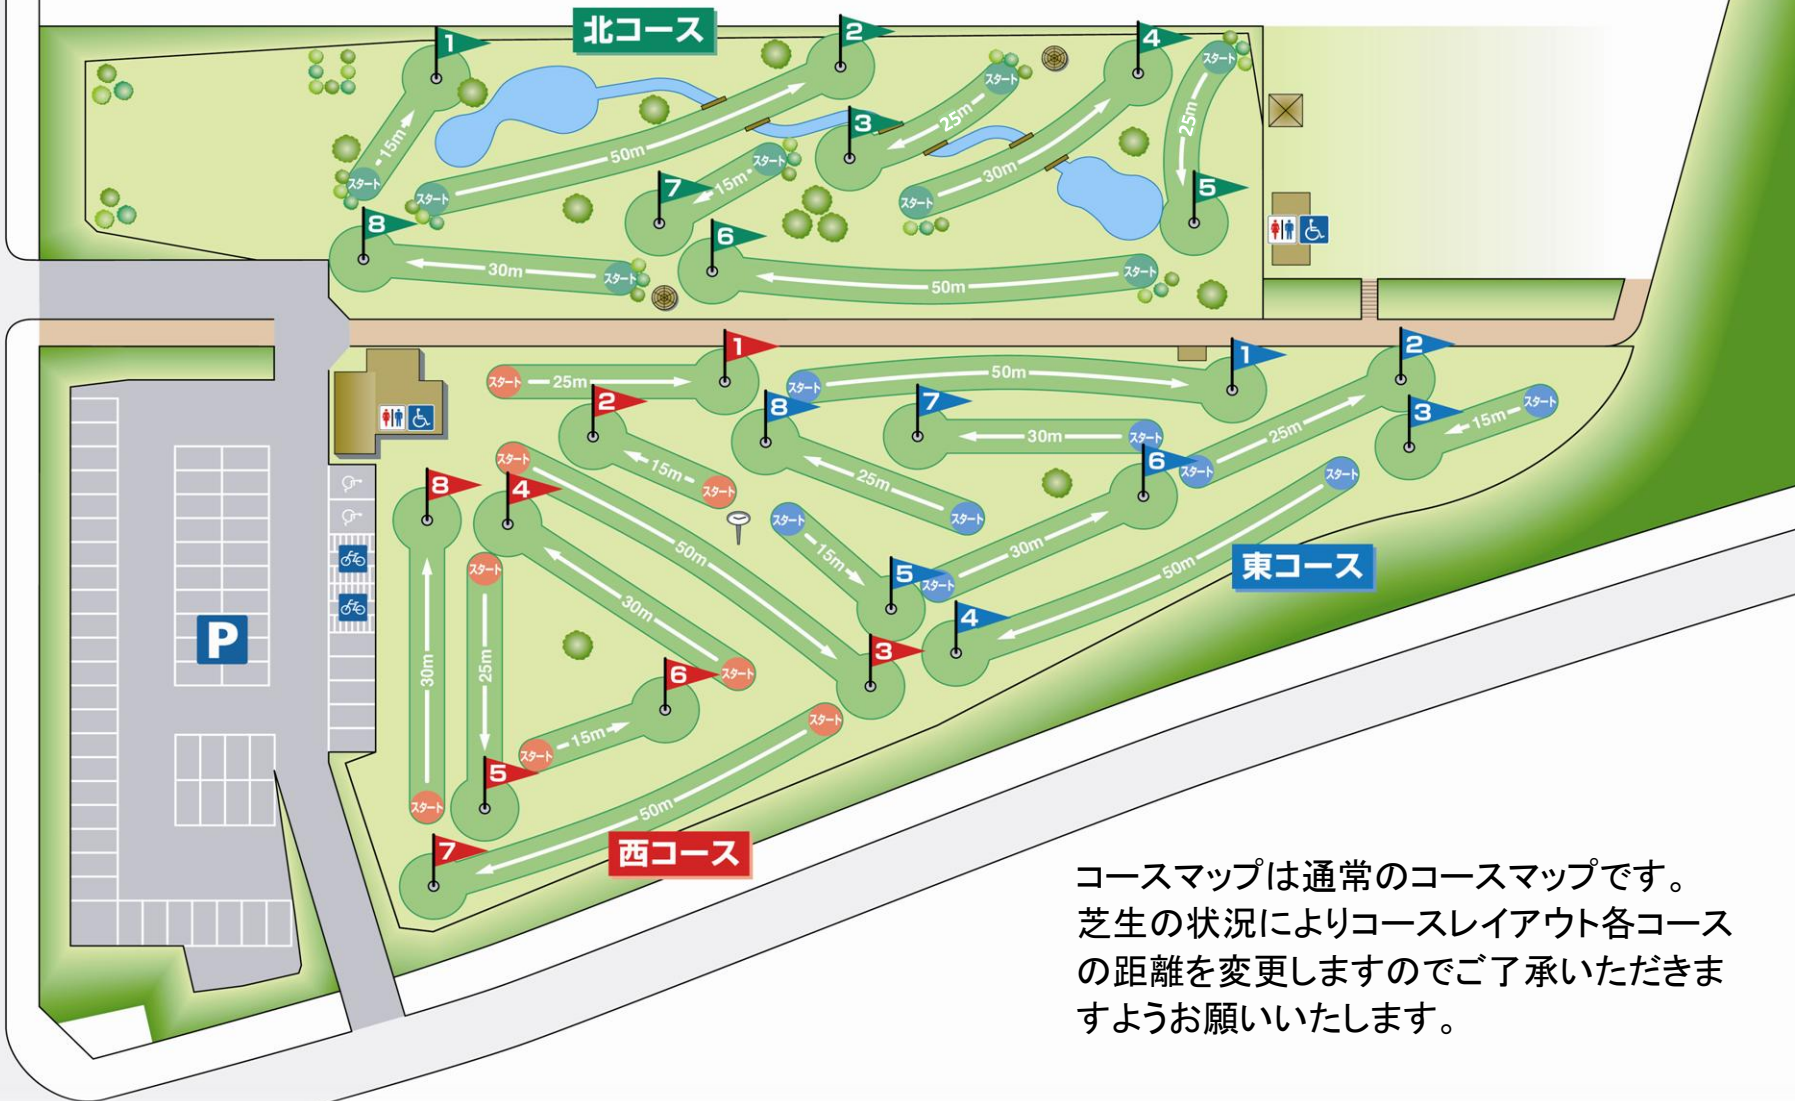

羽曳野市立健康ふれあいの郷 グラウンド・ゴルフ場

コースマップは通常のコースマップです。
芝生の状況によりコースレイアウト各コース
の距離を変更しますのでご了承くださいませ
すようお願いいたします。