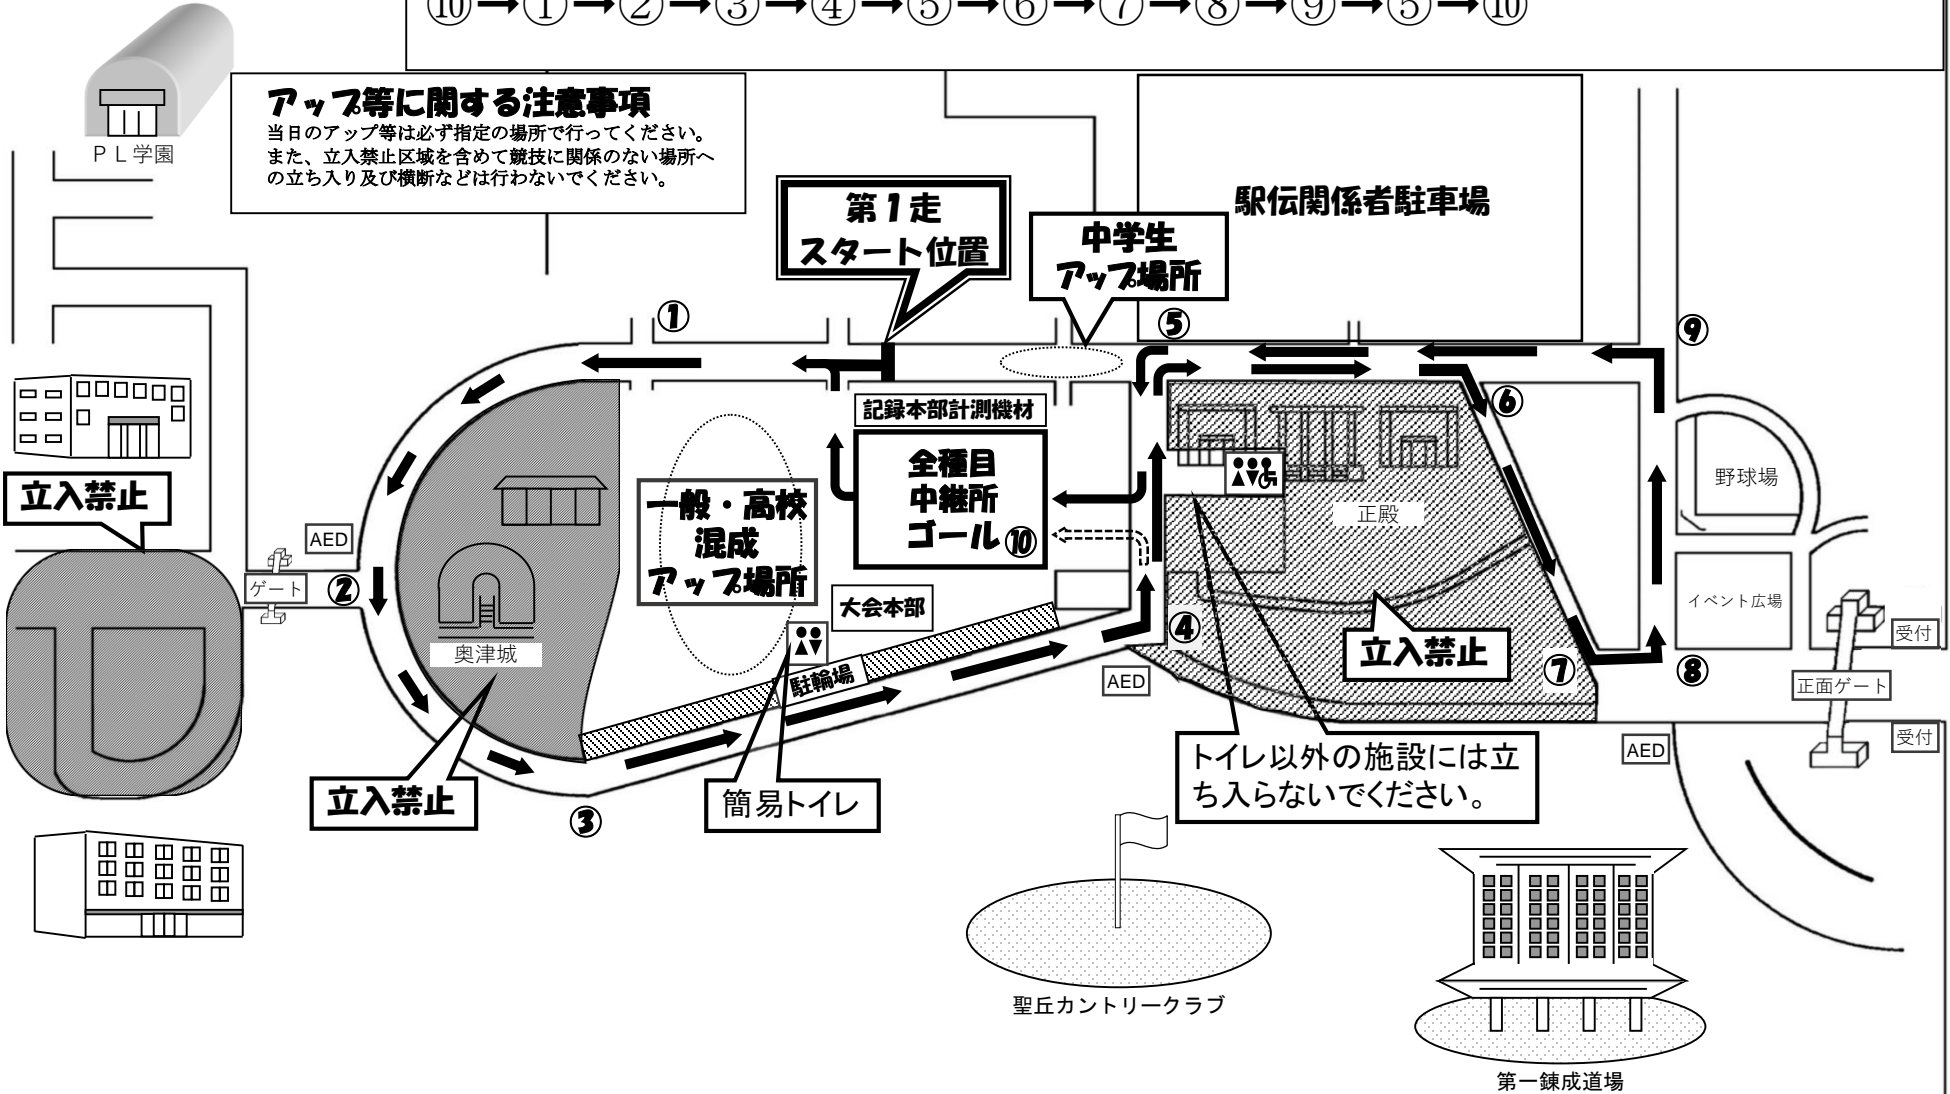

**第67回南大阪
駅伝競走大会
コース・レイアウト
【全走行距離18.8km】**

第1区 (4,300m)

スタート → ① → ② → ③ → ④ → ⑩ → ① → ② → ③ → ④ → ⑤ → ⑥ → ⑦ → ⑧ →
⑨ → ⑤ → ⑩

第2区～6区 (2,900m)

⑩ → ① → ② → ③ → ④ → ⑤ → ⑥ → ⑦ → ⑧ → ⑨ → ⑤ → ⑩

アップ等に関する注意事項

当日のアップ等は必ず指定の場所で行ってください。
また、立入禁止区域を含めて競技に関係のない場所への立ち入り及び横断などは行わないでください。

至 富田林

府道35号線

堺富田林線

至 美原