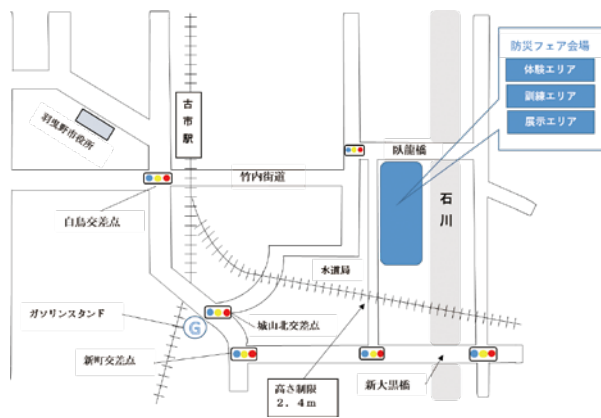

【場所】 石川スポーツ公園

※ご来場にはできるだけ公共交通機関、自転車などをご利用ください。

問合せ 災害対策課 ☎ 072-958-1111

備えよう!!

Vol.2

~明日くるかもしれない災害に~

家庭での備え 地震編

阪神・淡路大震災や新潟県中越地震などでは、多くの方が倒れてきた家具の下敷きになって亡くなったり、大けがをしました。大地震が発生したときには「家具は必ず倒れるもの」と考えて、『あなたが守る家族の安全』をテーマに、ご自宅の家具等の安全対策をしておきましょう。