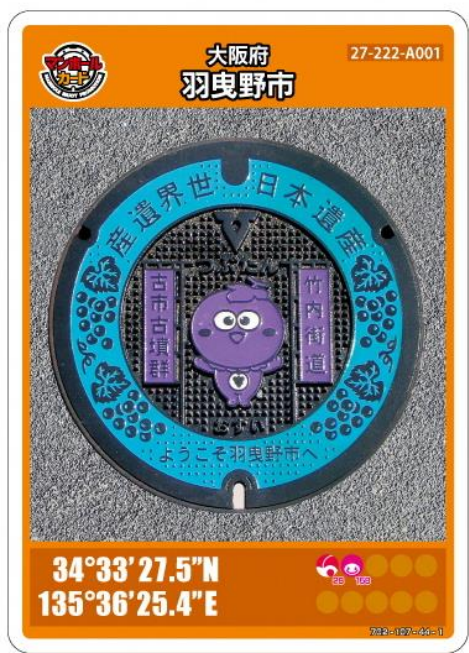

今まで、将来の希望に向かって努力  
してきた君のことを応援しているよ！  
夢が叶うまで、もう少しだよ！！

羽曳野市ご当地キャラクター「つぶたん」

受験で頑張っている君を応援する  
マンホールカード<sup>®</sup>

羽曳野市公共下水道事業

特別  
合格祈願

マンホールの蓋は

「落ちない」 (丸いからどの方角に入れても落ちない)

「滑らない」 (表面に凹凸があるので滑らない)

「負けない」 (圧カブレッシャーに負けない強度)

マンホールの蓋は

いつまでも円満に

- 「<sup>まる</sup>円く<sup>かど</sup>角がない」 (どの方向に入れても下に落ちない)
- 「ピッタリ」 (蓋本体と受枠がドンピシャの相性、段差なし)
- 「外れない」 (内部の圧力上昇でも蓋が外れないロック機能)
- 「強い」 (数トンの荷重に負けない強度)
- 「長寿命」 (長期間使用できる素材でできている)

# エン 夫婦円マンホールカード<sup>®</sup>

(円満)

お二人が健康に留意され、  
夫婦円満で、お幸せが、永遠  
に続くことを願っております!!!

羽曳野市ご当地キャラクター  
「つぶたん」

羽曳野市公共下水道事業