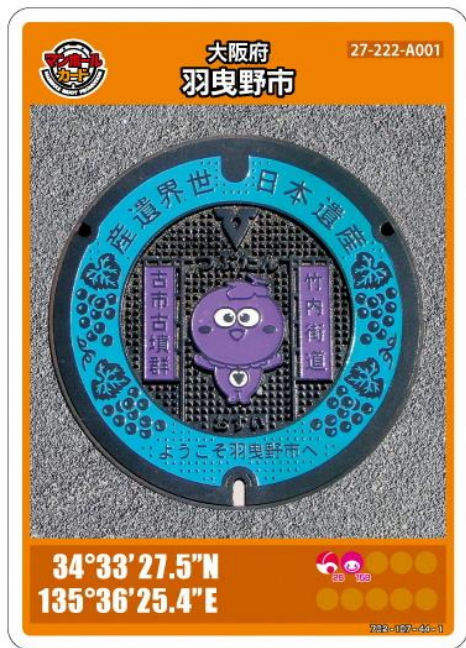

## 羽曳野市 報道提供資料

(問合せ先)  
下水道部 下水道総務課

令和3年11月1日(月曜日)から「受験生応援マンホールカード」と「夫婦円マンホールカード」を無料配布します。

内 容 受験シーズンを控えた学生達を応援するために、「落ちない」「滑らない」「負けない」というマンホールの特性にあやかった(台紙付)受験生応援マンホールカードと、11月22日の夫婦の日を記念して夫婦円満で、お幸せが永遠に続くことを願って、(台紙付)夫婦円マンホールカードを無料配布します。受験生応援マンホールカードは先着200名で夫婦円マンホールカードは先着20名の配布でなくなりしだい終了です。

今まで、将来の希望に向かって努力  
してきた君のことを応援しているよ！  
夢が叶うまで、もう少しだよ！！

羽曳野市ご当地キャラクター「つぶたん」

受験で頑張っている君を応援する  
マンホールカード<sup>®</sup>

羽曳野市公共下水道事業

特別  
合格祈願

マンホールの蓋は

「落ちない」 (丸いからどの方角に入れても落ちない)

「滑らない」 (表面に凹凸があるので滑らない)

「負けない」 (圧カブレッシャーに負けない強度)

マンホールの蓋は

いつまでも円満に

- 「<sup>まる</sup>円く<sup>かど</sup>角がない」 (どの方向に入れても下に落ちない)
- 「ピッタリ」 (蓋本体と受枠がドンピシャの相性、段差なし)
- 「外れない」 (内部の圧力上昇でも蓋が外れないロック機能)
- 「強い」 (数トンの荷重に負けない強度)
- 「長寿命」 (長期間使用できる素材でできている)